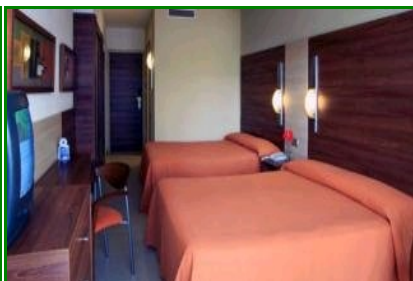

HOTEL AQUAMARINA

Santa Susana

ESPECIAL CARNAVAL

Precios por Persona	Del 17/02/2012 al 19/02/2012	
Temporadas	H. Premium	H. Standard
Paquete 1 Noche	57,35 €	53,35 €
Paquete 2 Noches	101,35 €	93,35 €

Suplemento Habitación Individual: 13,35 € Persona y Noche

Niños de 0 a 2 Años: GRATIS

Descuento Niños de 3 a 12 Años: -40%

Descuento 3ª y 4ª Persona Adulta: -40%

NUESTRO PRECIO INCLUYE

- Estancia de 1 o 2 Noches en Habitación elegida y régimen de Pensión Completa
- Regalo Especial + Cóctel de Bienvenida (Solo estancias de 2 Noches)
- Programa Especial de Carnaval
- Animación Diurna
- **CLIENTES EUROPLAYAS:** Ultimo día de estancia late check-out garantizado a las 17.00 Horas

Magnífico complejo hotelero de singular arquitectura, situado a tan solo 100 metros de la playa y en pleno Paseo Marítimo de Santa Susanna. Las habitaciones totalmente renovadas están dotadas de aire acondicionado, televisión vía satélite, calefacción, baño completo con secador de cabello, terraza amueblada, teléfono, caja fuerte opcional y la mayoría con vistas al mar o piscina. Sustancioso y variado buffet de desayuno que incluye platos fríos - caliente.